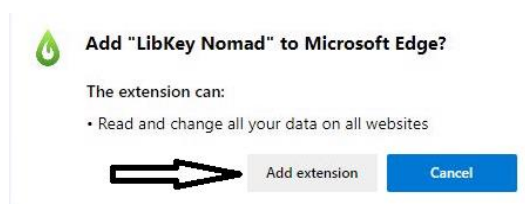

להצטרפות יש להוריד את התוסף במחשב האישי. להלן הוראות הורדה:

1. להורדת LibKeyNomad יש להתחיל בלחיצה על הלינק הבא:  
<http://thirdiron.com/downloadnomad>

2. בדף שיתקבל יש ללחוץ על Get LibKey Nomad Now

3. יש לבחור בדפדפן אחד מתוך האפשרויות שהתקבלו:

4. יש ללחוץ על Get

4. יש ללחוץ על Add extension

5. בדרך הבא ב-Select Organization יש ללחוץ עם העבר על החץ ולמצוא את שם המכללה: Beit Berl College