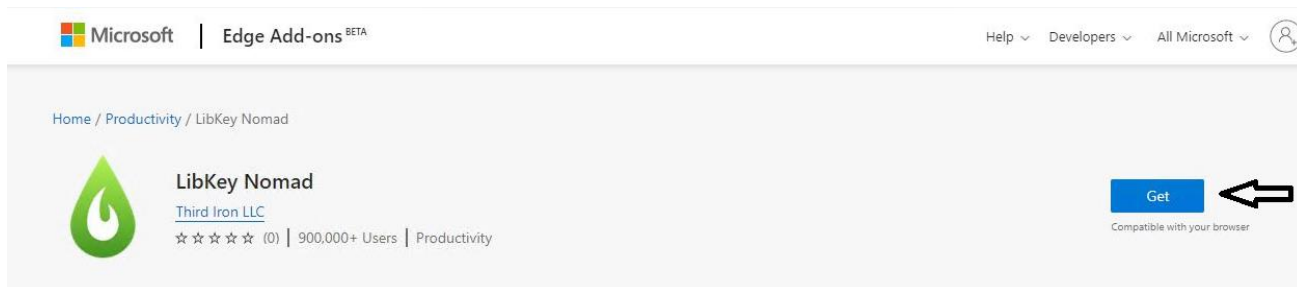

להצטרפות יש להוריד את התוסף במחשב האישי. להלן הוראות הורדה:

1. להורדת LibKeyNomad יש להתחיל בלחיצה על הלינק הבא:  
<http://thirdiron.com/downloadnomad>

2. בדף שיתקבל יש ללחוץ על Get LibKey Nomad Now

3. יש לבחור בדפדפן אחד מתוך האפשרויות שהתקבלו:

4. יש ללחוץ על Get

4. יש ללחוץ על Add extension

5. בדרך הבא ב-Select Organization יש ללחוץ עם העבר על החץ ולמצוא את שם המכללה: Beit Berl College