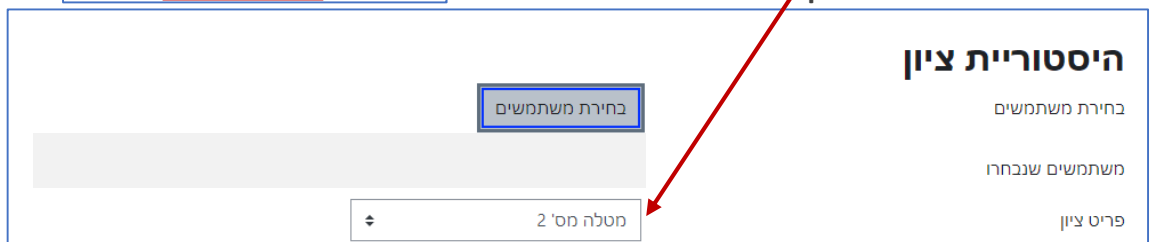

ציוני הסטודנטים בקורס

5 נלחץ על 'בחירת משתמשים' נבחר את הסטודנטים באמצעות סימון התיבה. נלחץ על 'סיים בחירת משתמשים'

6 נבחר את פריט הציון