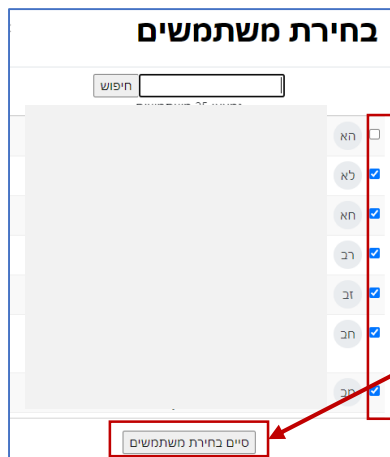

3 נקבל את רשימת הסטודנטים ואת רשימת רכיבי ההערכה

אורינות מחשבים - חרדיות...			טלפון נייד	טלפון	דוא"ל	שם פרטי / שם משפחה
מטלה מס' 3 - מצגת ...oint	מטלה מס' 2	מטלה מס' 1				אא
	90.00	100.00				הא
	-	-				שא
	90.00	100.00				לא
	100.00	100.00				חא
	100.00	100.00				רב
	100.00	100.00				זב

4 נלחץ על התיבה 'ציוני הסטודנטים בקורס' ומהתפריט נבחר 'היסטוריית ציון'